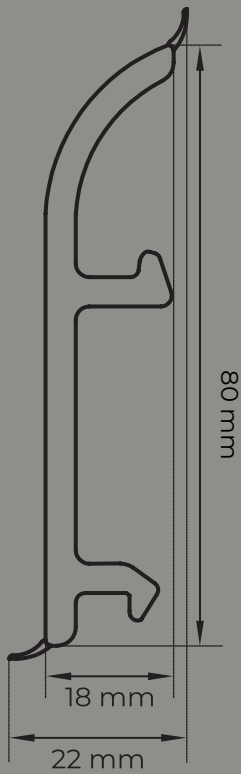

SCALE 1:1

**100%
WATERPROOF**

MITRE SAW

3 WAY SYSTEM

FLEXIBLE EDGES